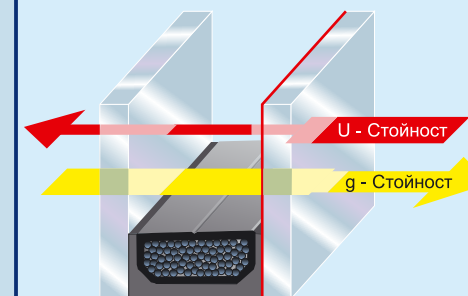

DIMEX

Петкамерна система със 70 мм монтажна ширина.

$U_f = 1,2 \text{ W/m}^2\text{K}$

Шампионски дизайн и постижения.

Комбиниран обков за многоточково затваряне и ефективна вентилация.

Живи цветове за вашата фасада.

Вече постижимо
 $U = 0.9 \text{ W/m}^2\text{K} !!!$

Суперстъклопакет за изолация от студ и жега едновременно.

20 стъпки към ефективността.

- Три до седемкамерни PVC профили заварени и почистени от робот.
- Външна алуминиева капачка с цвят по RAL.
- Фолирани в дървесни цветове PVC профили.
- PVC плъзгащи прозорци и врати.
- Външни топлоизолирани щори с надпрозоречен монтаж и система за раздвижване на ламелите, независима от прозорците.
- Външни алуминиеви подпрозоречни дъски (ППД) от 100 до 320 мм.
- Вътрешни PVC с ламинат или ПДЧ с ламинат подпрозоречни дъски (ППД) от 100 до 450 мм в различни дървесни или каменни цветове.
- Роботизирано монтиран прозоречен обков с хоризонтален противовзломнен насрещник.
- Надпрозоречни пасивни вентилатори против конденза и мухъла и за по-ефективна вентилация.
- Термопрекъснати алуминиеви прагове за балконските и входните врати.
- Вътрешни ламинатни врати или с естествен фурнир с регулируеми панти.
- Двубариерен двустъклен и тристъклен стъклопакет до 36 мм, херметизиран с полисулфид и изпълнен с аргон.
- Стъклопакет с нискоемисионни стъкла и триплекс.
- Стъклопакет с топъл дистанционер SWISSPACER.
- Системно решение за остъкляване на тераси включващо и полагане на топлоизолация SPREFFIX.
- Демонтаж на съществуващи стари прозорци, врати, конструкции и зидове.
- Вътрешни енергоспестяващи щори роло с метализирано покритие.
- Вътрешни вертикални и хоризонтални щори, плисе и roman shade, с антистатични платове.
- Външни плътни метални, ажурни и топлоизолирани ролетни щори.
- Гаранционен сервиз на територията на цялата страна.