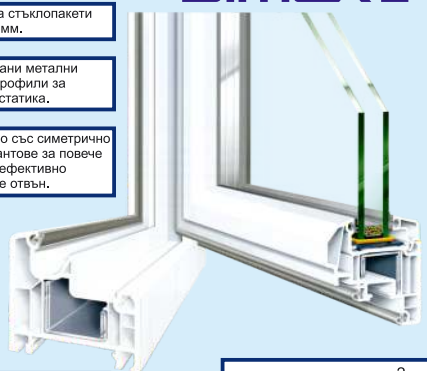

Над 15 години опит с над 1500 клиента.

Вариант за каса и крило със и без зъб (AD и MD).

Варианти за стъклопакети от 24 до 36 мм.

Галванизирани метални усилващи профили за перфектна статика.

Каса и крило със симетрично заоблени кантове за повече светлина и ефективно отводняване отвън.

DIMEX

Петкамерна система със 70 мм монтажна ширина.

$U_f = 1,2 \text{ W/m}^2\text{K}$

Шампионски дизайн и постижения.

Комбиниран обков за многоточково затваряне и ефективна вентилация.

Живи цветове за вашата фасада.